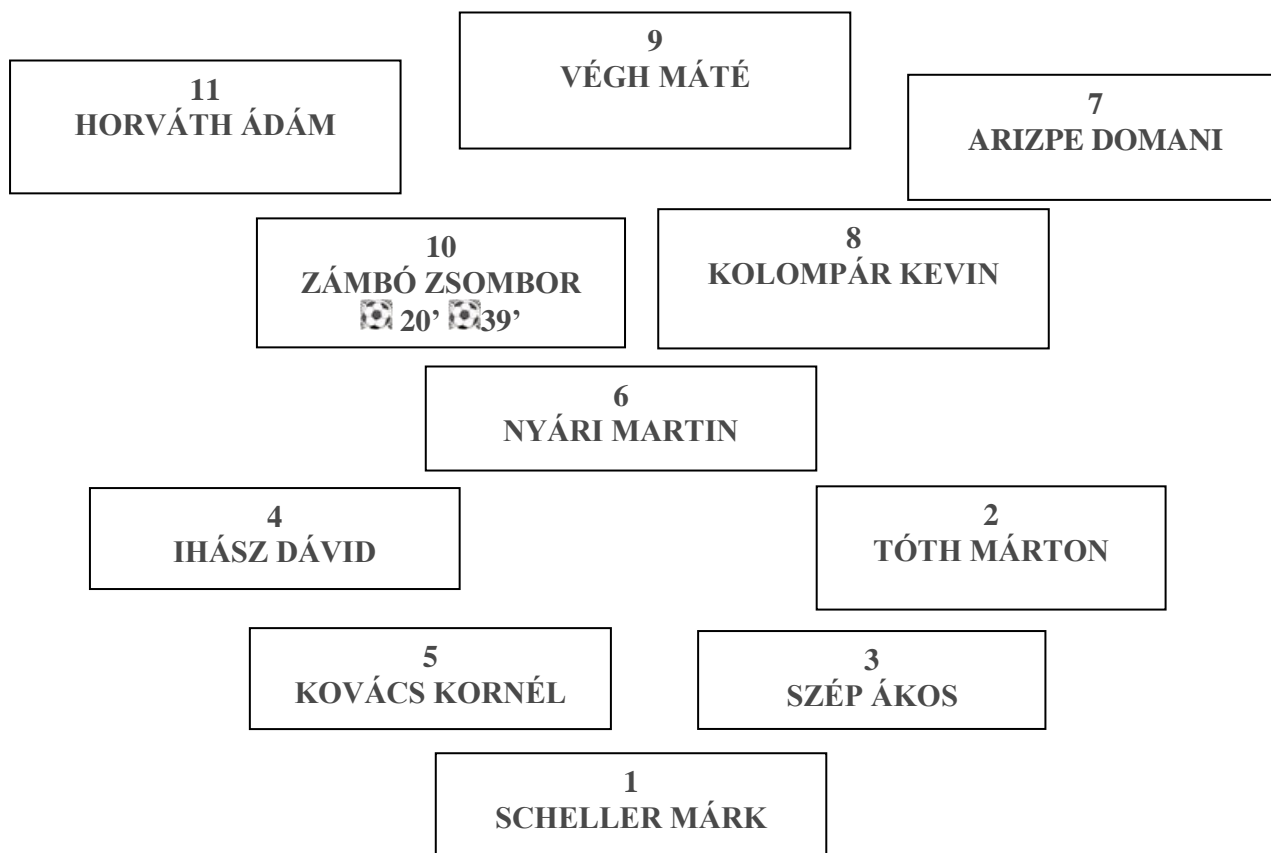

MLSZ REGIONÁLIS U-16 NYUGAT 9. forduló

2022.11.02 - 16:30

Mór, Mór Sporttelep

Komárom-Esztergom

MÓRI SE 2-4 PÁPAI ELC (0-2)

Cserék: BANAI ZÉTÉNY, BÁNYAI MÁTÉ, SZALAI BENCE,
KOLOMPÁR DOMONIK MÁRK 62', 66' ŐRSI-TÓTH MILÁN

Összességében: MÓRI SE otthonába látogattunk, ahol szervezett, a saját térfélen visszaálló, fegyelmezett ellenfelet kellett lehetőleg eredményes és kombinatív játékkal feltörnünk. Többnyire a mezőnyjátékban megvívott párharcokból csak a széleken tudtunk mögéjük kerülni, amiből megszereztük a vezetést, majd növeltük az előnyünket.