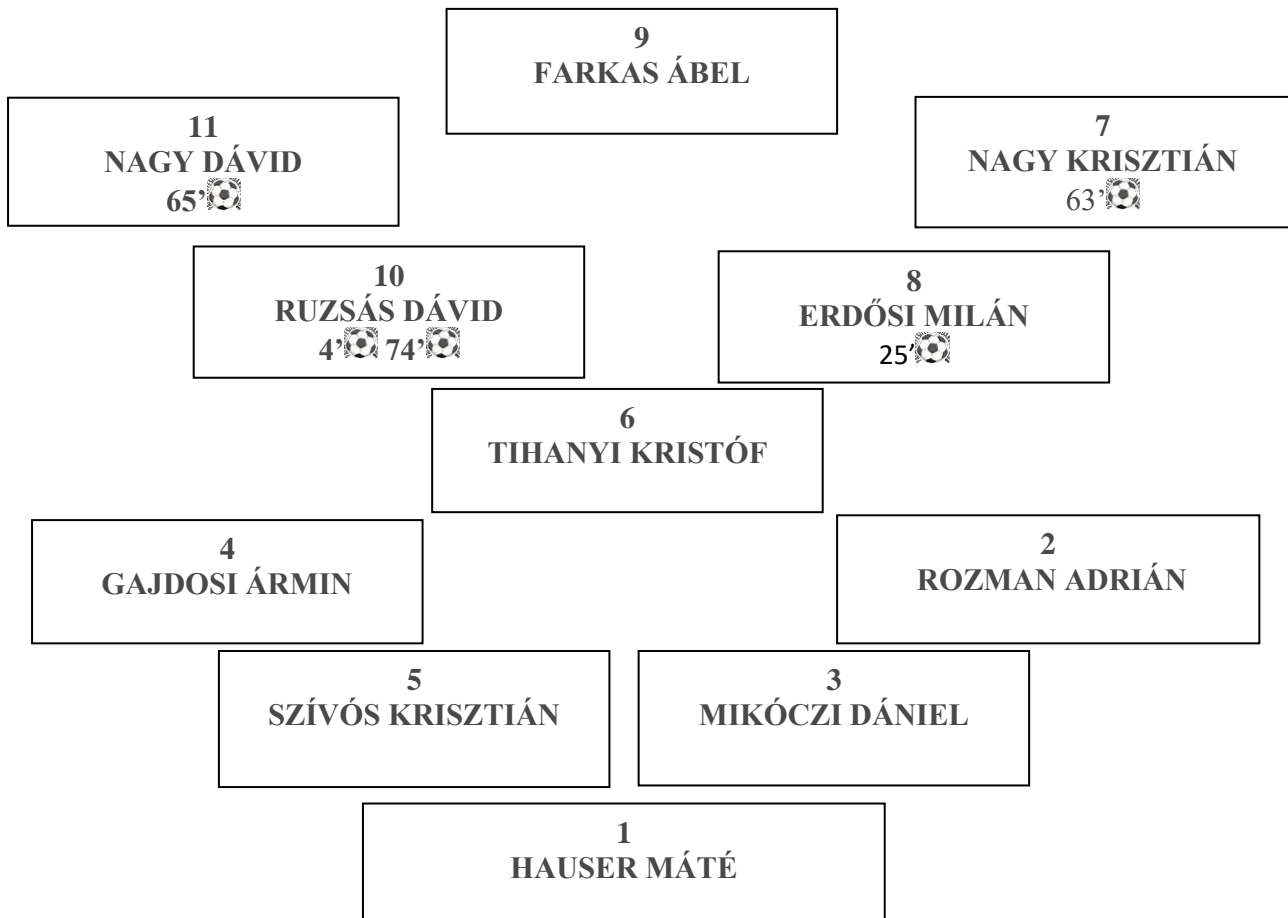

MLSZ Regionális U-17 Észak-Nyugat 20. forduló

2022.03.19 - 12:00

Győrújfalú SE sportpálya

DANA GYŐRÚJFALU SE 1-5 PÁPAI ELC (0-2)

Cserék: 46'NÉMETH BENCE 52' , 46'CZERE ANDRÁS, 71'BOLDOG KOLOS, 76'BALÁZS MILÁN,

Összességében:

Gratulálok a csapatnak! 20. fordulóban Győrújfalú SE otthonába látogatott csapatunk. Az elmúlt hetek száraz hideg időjárása nem volt kegyes vendéglátóink pályájával sem, ami nagyban megnehezítette a saját stílusunkba játszani akaró csapatunk játékát. Így az első félidő játéka 2 gólt eredményezett, amiben több helyzet is kialakításra került befejezés hiányában.